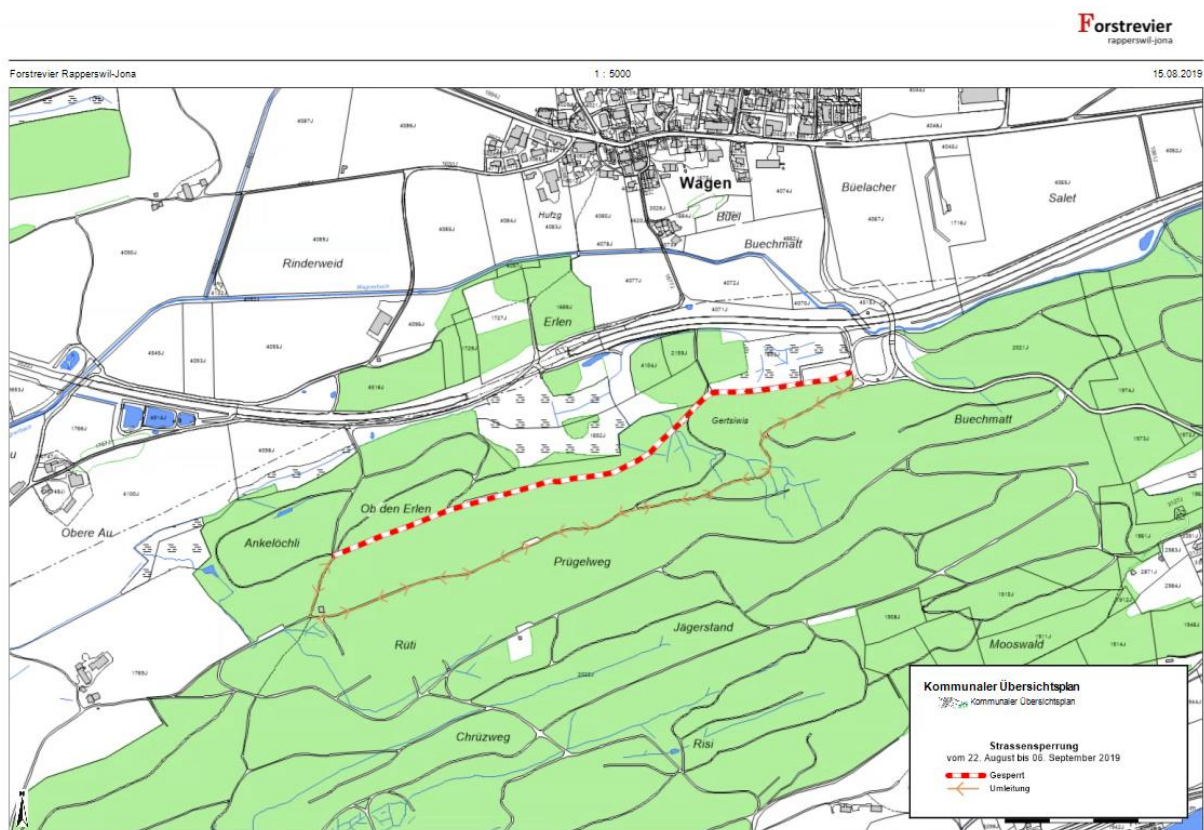

Medienmitteilung

Sperrung Waldstrasse im Waldgebiet Oberwald, Bollingen aufgrund Strassensanierung.

22. August – 06. September 2019

Wir informieren hiermit, dass die Gertschwilstrasse zwischen Buechmatt und Ob den Erlen bis während des oben erwähnten Zeitraums für jegliche Benutzung gesperrt ist. Umleitungen werden entsprechend signalisiert.

Bitte beachten Sie, dass weder das Befahren noch das Begehen der zu unterhaltenden Strecke während der Sanierungsdauer erlaubt ist.

Wir danken Ihnen für Ihr Verständnis und die Kooperation zur Gewährleistung der nachhaltigen Bewirtschaftung des Waldes und dessen Strassen.