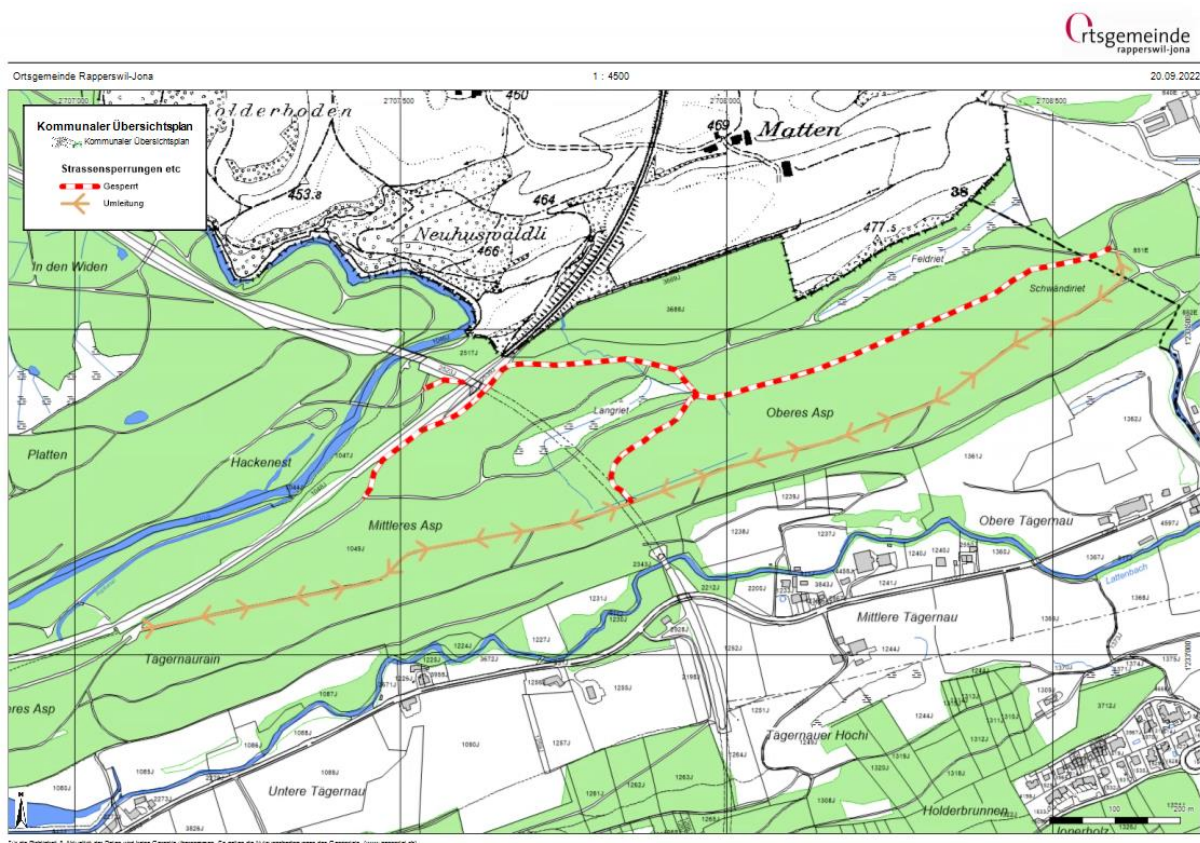

Medienmitteilung

Sperrung Waldstrasse im Waldgebiet Aspwald aufgrund Strassensanierung.

03. Oktober bis 18. Oktober 2022

Wir informieren hiermit, dass die Aspwaldstrasse während des oben erwähnten Zeitraums für jegliche Benutzung gesperrt ist. Auch die Unterführung unter der SBB Linie zwischen Usser -und Aspwald ist gesperrt. Bitte benützen Sie die Umleitung.

Bitte beachten Sie, dass weder das Befahren noch das Begehen der zu unterhaltenden Strecke während der Sanierungsdauer erlaubt ist.

Zudem möchten wir darauf hinweisen, dass der **Vitaparcours von der Sperrung nicht betroffen ist.**

Wir danken Ihnen für Ihr Verständnis und die Kooperation zur Gewährleistung der nachhaltigen Bewirtschaftung des Waldes und dessen Strassen.

Weitere Informationen:

Ortsgemeinde Rapperswil-Jona, Wald & Holz, Tel. 055 225 79 00 oder info@ogrj.ch
Forstrevier Rapperswil – Jona, Tel. 055 225 79 10 oder urs.fuchs@sg.ch