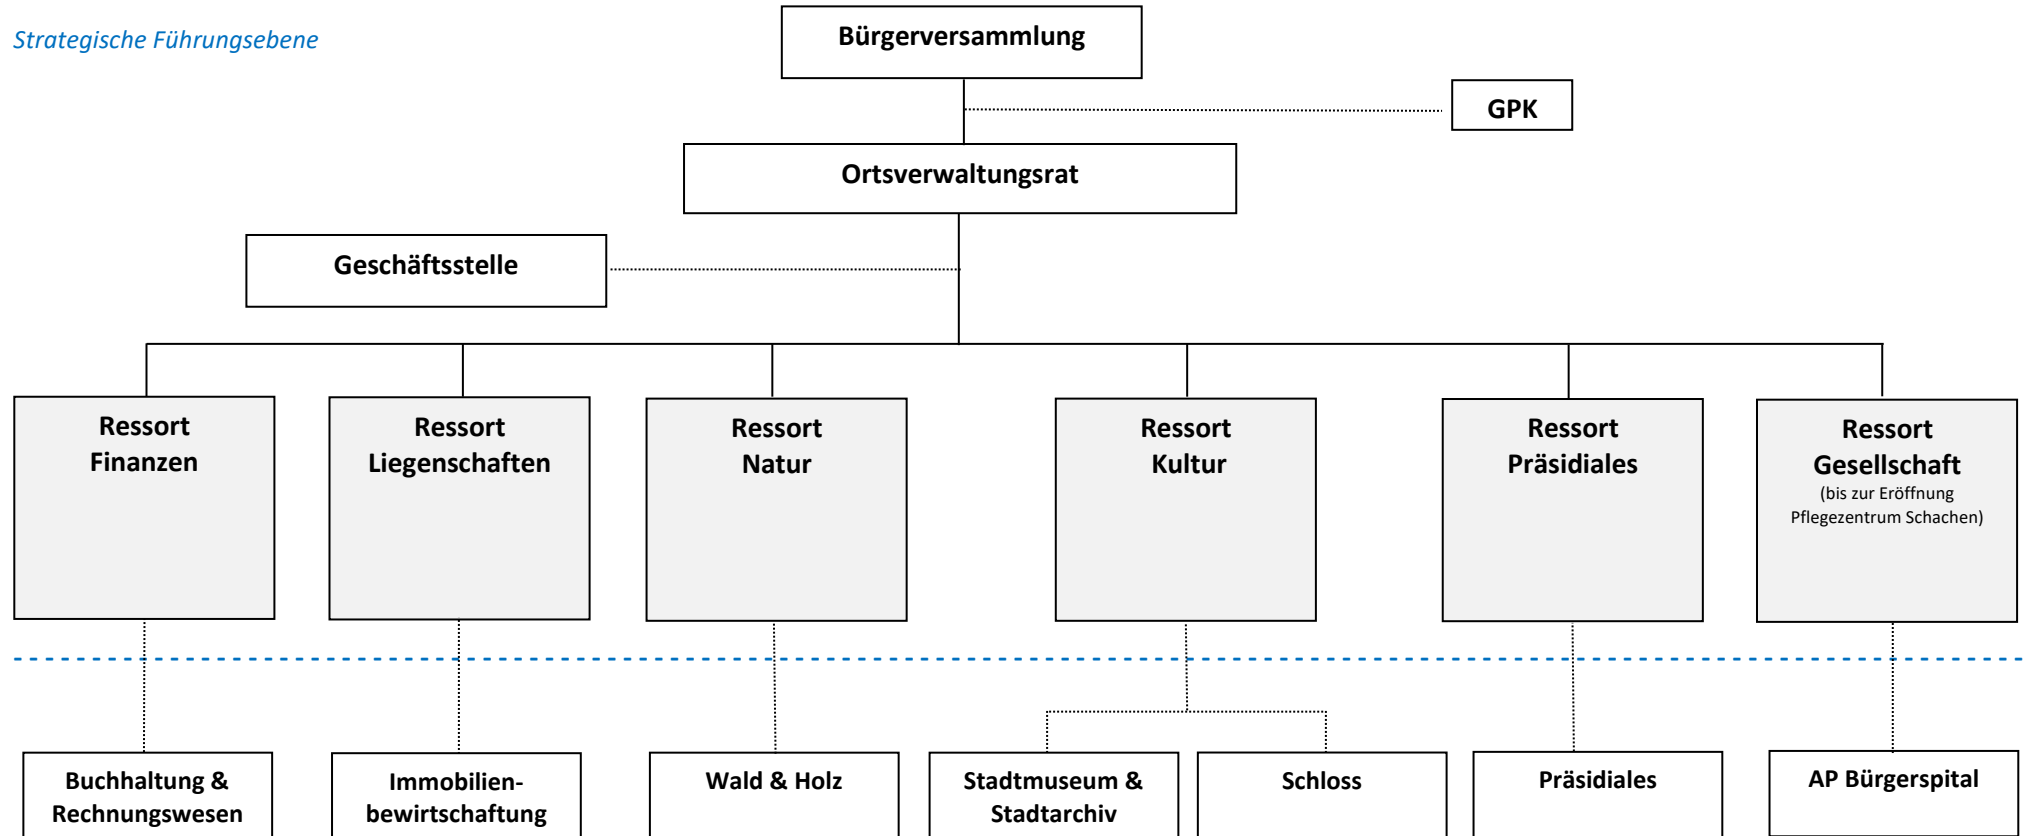

Ortsgemeinde Rapperswil-Jona

Strategische Führungsebene

Operative Führungsebene